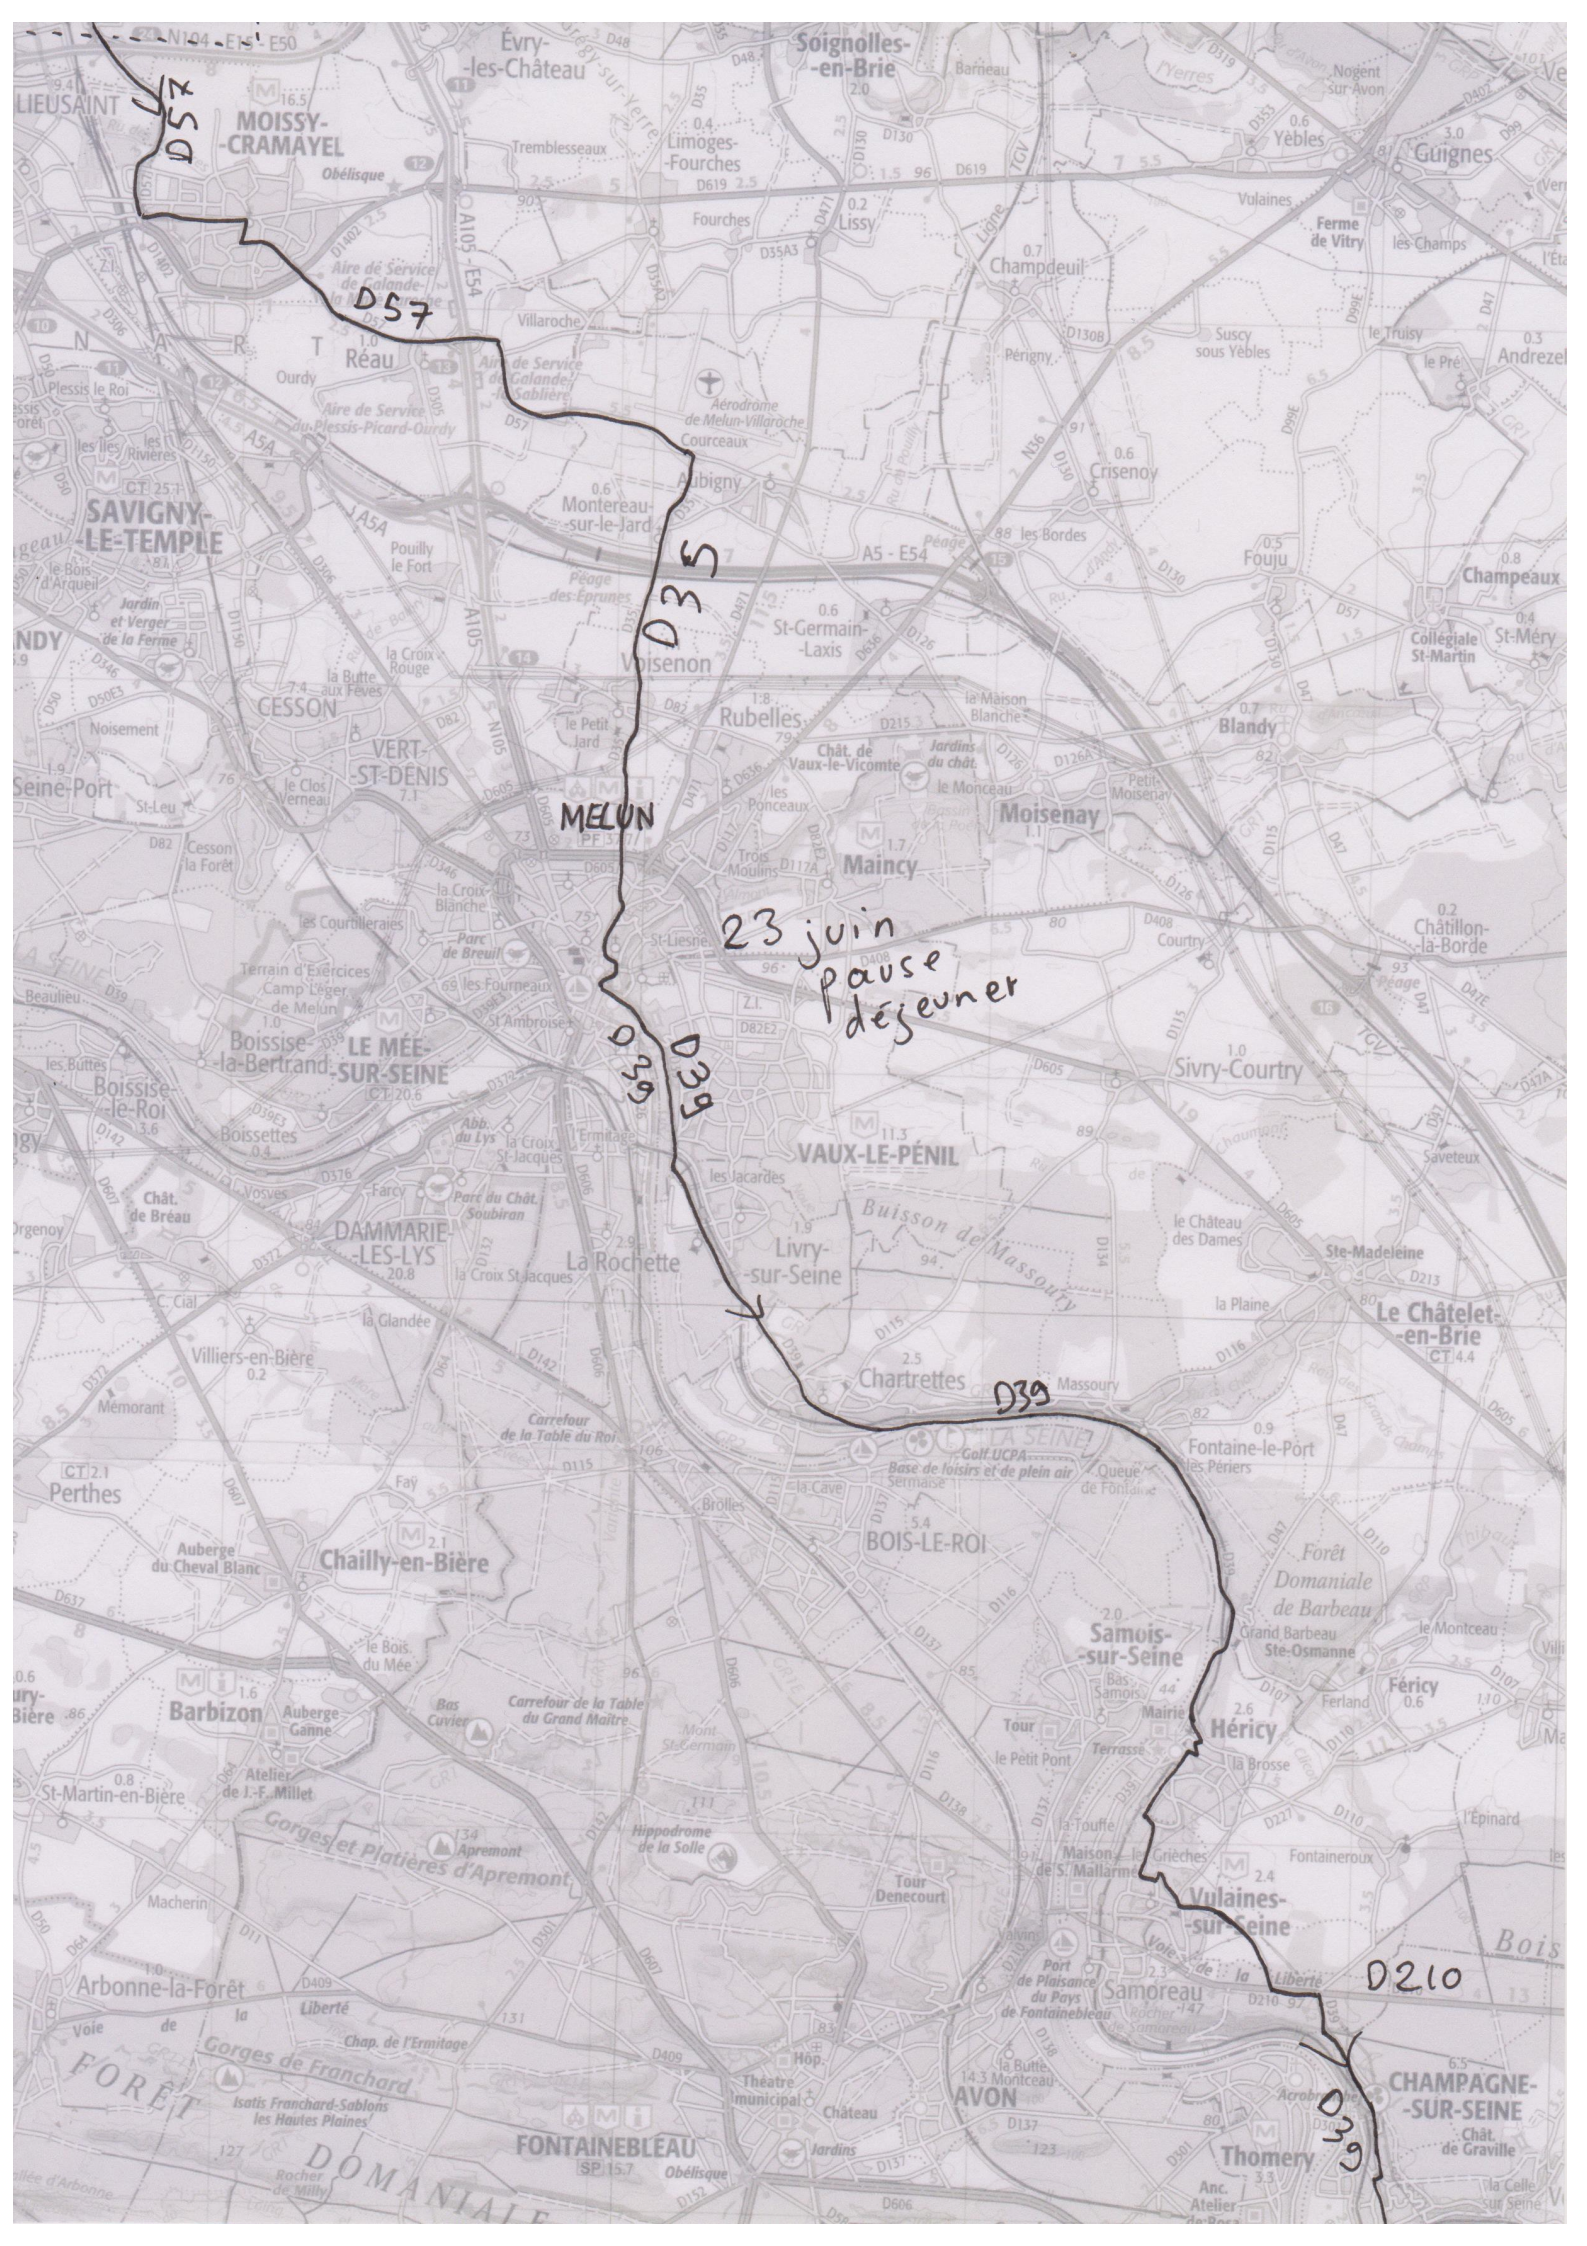

Départ lundi 23 juin
porte d'Ivry

23 juin
pause
déjeuner

DS7

DS7

D35

660
660

D39

D210